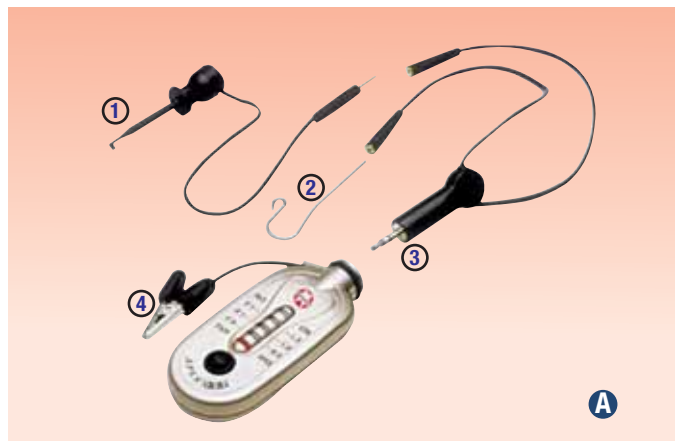

#### IMPORTANTE

Para uma precisão maior, antes do tratamento assegure-se de que:

- Todos os canais estejam isolados um dos outros.
- O canal do dente esteja livre de tecidos.
- Você isolou os tecidos da gengiva adjacentes e todas as restaurações metálicas (de tratamentos anteriores).

#### CONECTANDO O CABO:

A) Insira o fio do terminal da lima(1) e o gancho(2) nas duas saídas do cabo. Insira o plug principal (3) na entrada do aparelho.

#### OPERAÇÃO DO APARELHO:

B) Para operar o Apex D.S.P. pressione o botão preto do aparelho. No início, os LEDs irão mostrar uma certa seqüência. Após isso, o LED amarelo irá piscar, indicando que o Apex D.S.P. está no modo standby. Após atingir uma profundidade de 1,5mm, o LED amarelo ficará aceso continuamente.