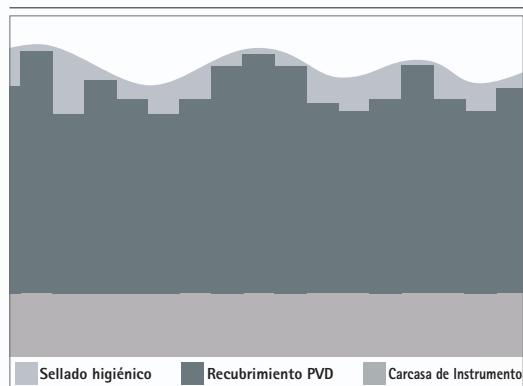

KaVo GENTLEsilence LUX 8000 B / GENTLEsilence 8000 C.

Todo de primera mano. Todo para mi mano.

Estoy entusiasmado. Con la turbina GENTLEsilence LUX KaVo me ofrece calidad, reconocida mundialmente, junto con su fuerza innovadora. Desde un agarre excelente con el recubrimiento Plasmatec hasta la tecnología revolucionaria, que reduce el ruido de funcionamiento de la turbina a un nivel desconocido hasta ahora. GENTLEsilence LUX reúne todas las cualidades que yo espero de una herramienta exigente. Ya no la suelto.

Con GENTLEsilence LUX Vd. disfrutará de todas las ventajas que KaVo ha creado durante las últimas décadas – y que se reúnen en este nuevo instrumento. Hemos logrado la síntesis entre suavidad de marcha y potencia, entre alta tecnología y robustez, es decir, Dental Excellence.