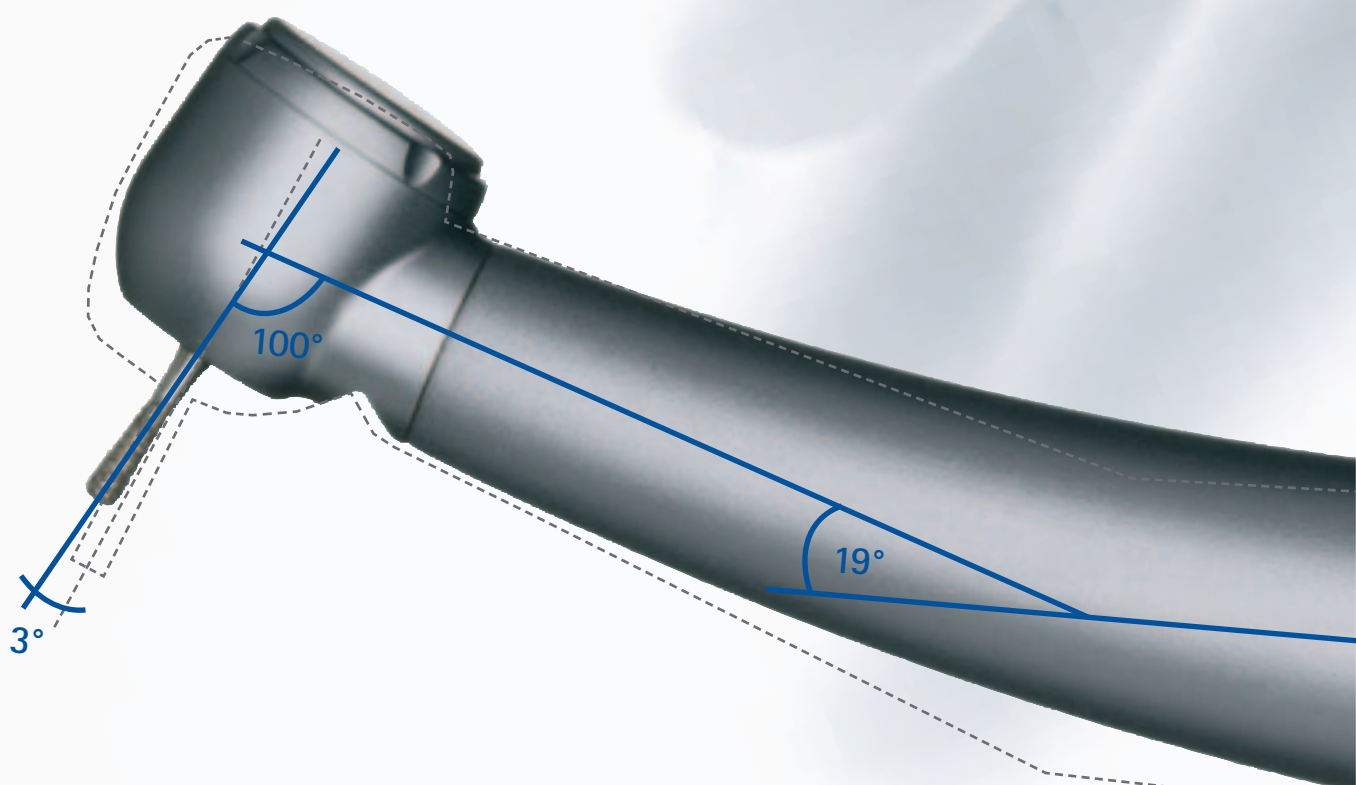

KaVo GENTLEsilence LUX.

Máxima libertad y precisión.

Incluso en aquellas zonas o posiciones donde sólo puedo fiarme de mi experiencia e intuición, no pierdo el control de mi mano sobre el trabajo a realizar gracias a GENTLEsilence LUX, que me da la seguridad y fiabilidad que espero. La combinación del ángulo de 19° en la zona de agarre y el ángulo de cabeza de 100° me ofrece la máxima visibilidad y libertad de movimiento posible.

La cabeza pequeña GENTLEsilence LUX proporciona bastante espacio libre para trabajos complejos en zonas posteriores y de acceso difícil. Es tan pequeña y plana que permite trabajos selectivos, como las preparaciones con angulaciones muy precisas, cúspides y coronas. Con la combinación conseguida a través de estudios entre la angulación de la zona de agarre y cabeza, proporciona más libertad de movimientos que cualquier otra turbina convencional, haciendo que los trabajos o prácticas más difíciles sean más placenteros.