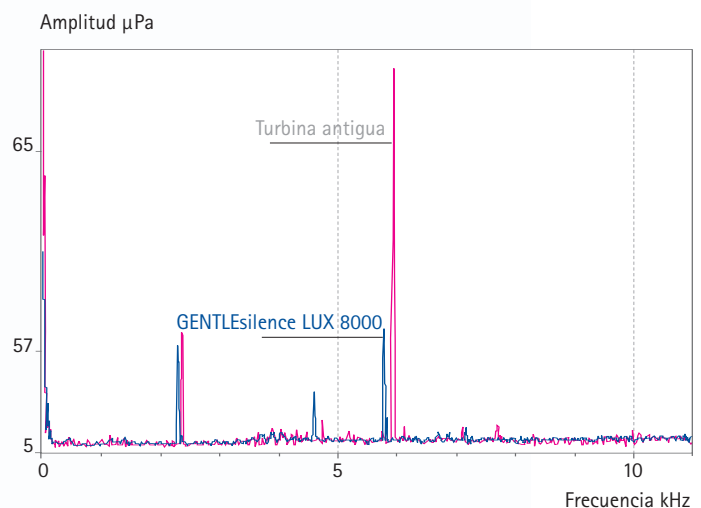

Con GENTLEsilence LUX KaVo establece nuevas normas. El ruido de funcionamiento se reduce a unos niveles nunca alcanzados hasta ahora. Las desagradables y agudas frecuencias de sonido alcanzadas durante el trabajo desaparecen casi por completo. GENTLEsilence LUX es increíblemente silenciosa. Además con los 19 vatios de potencia ofrece una luminosidad excepcional. Alta potencia de funcionamiento disponible a partir de 2,6 bares de presión. ¡Convéncase de la fuerza innovadora de KaVo orientada al futuro!

Sienta las ventajas:

- **Ventaja a través de innovación:** Tras muchos años de trabajos de investigación y desarrollo por KaVo se ha conseguido una reducción aún más evidente del ruido de marcha de la turbina GENTLEsilence LUX 8000. Esto ha sido posible por medio del empleo de materiales de máxima calidad, de la tecnología más avanzada en cojinetes y equilibrado, así como una gran calidad de funcionamiento a través de su exactitud en el giro.
- **Máximo rendimiento de trabajo y reducción de ruido:** Con un nivel sonoro de 57 dB(A), medida según la norma EN ISO 7785-1, hemos superado los standard conseguidos hasta ahora. Y además, los rodamientos de cerámica originales de KaVo son de muy poco desgaste, proporcionando un funcionamiento a muy baja temperatura, sin vibraciones y una larga vida de utilización.