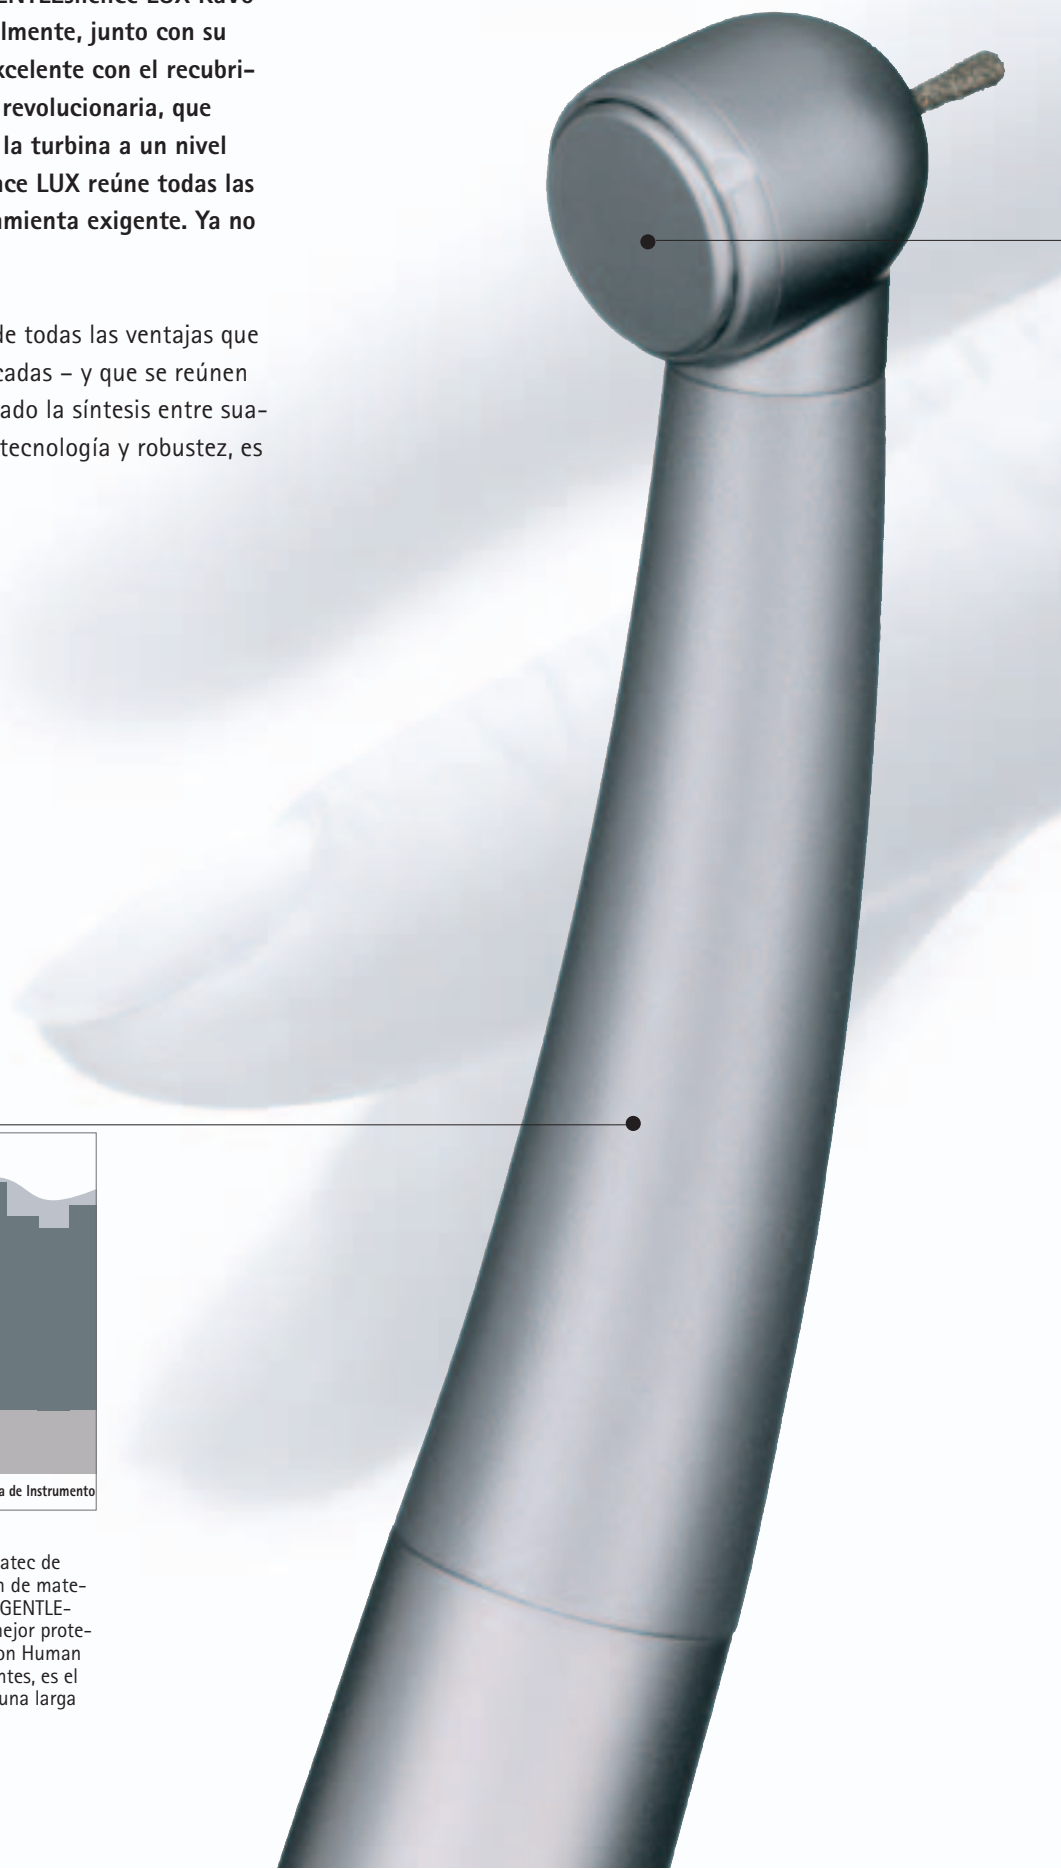

Agarre:

Un agarre perfecto gracias al recubrimiento Plasmatec de KaVo. Gracias al perfeccionamiento en la selección de material y al proceso de recubrimiento la superficie de GENTLEsilence LUX tiene aún más agarre y a la vez está mejor protegida contra daños mecánicos. La superficie, que con Human Touch proporciona un agarre y una higiene excelentes, es el doble de duro que el acero inoxidable y garantiza una larga vida útil, conservando su valor.